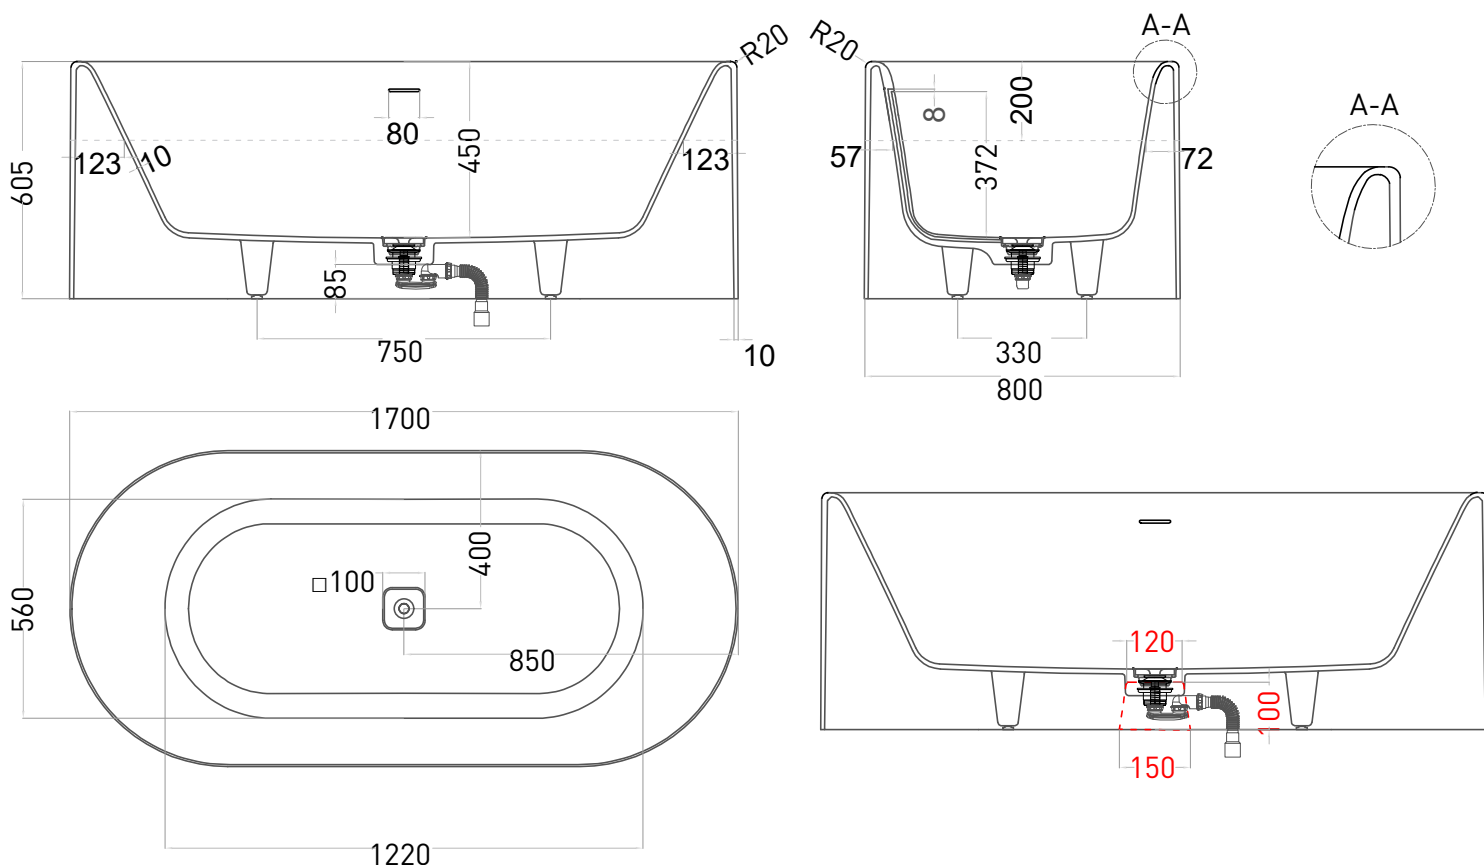

PERLA PLUS 170X80

ОТДЕЛЬНОСТОЯЩАЯ ВАННА 1049102G

Дизайн: Salini SRL

salini
L'ANIMA DELL'ACQUA

Размеры: 1700 x 800 x 605 мм

Вес нетто / брутто: 124,8 / 175,8 кг

Объем до перелива: 270 л

Глубина до перелива: 372 мм

Материал: S-Sense

Покрытие: глянцевое

Цвет: RAL / белый

Комплектация: ванна, интегрированный слив-перелив, сифон, накладка на сливное отверстие в цвет изделия, донный клапан Click-clack, ножки нерегулируемые

Требуемый смеситель: напольный

Гарантия: 10 лет

Производство: Италия / Россия

* Расположение стандартного технологического отверстия на задней стенке. В базовую комплектацию не входит, заказывается отдельно.

Salini SRL

20122 Italia, Milano, Largo Ildefonso Schuster, 1

info@salini-srl.com

www.salini-srl.com

© Salini SRL - All rights reserved

Все права защищены. Несанкционированное копирование, публикация, полное или частичное воспроизведение запрещены.